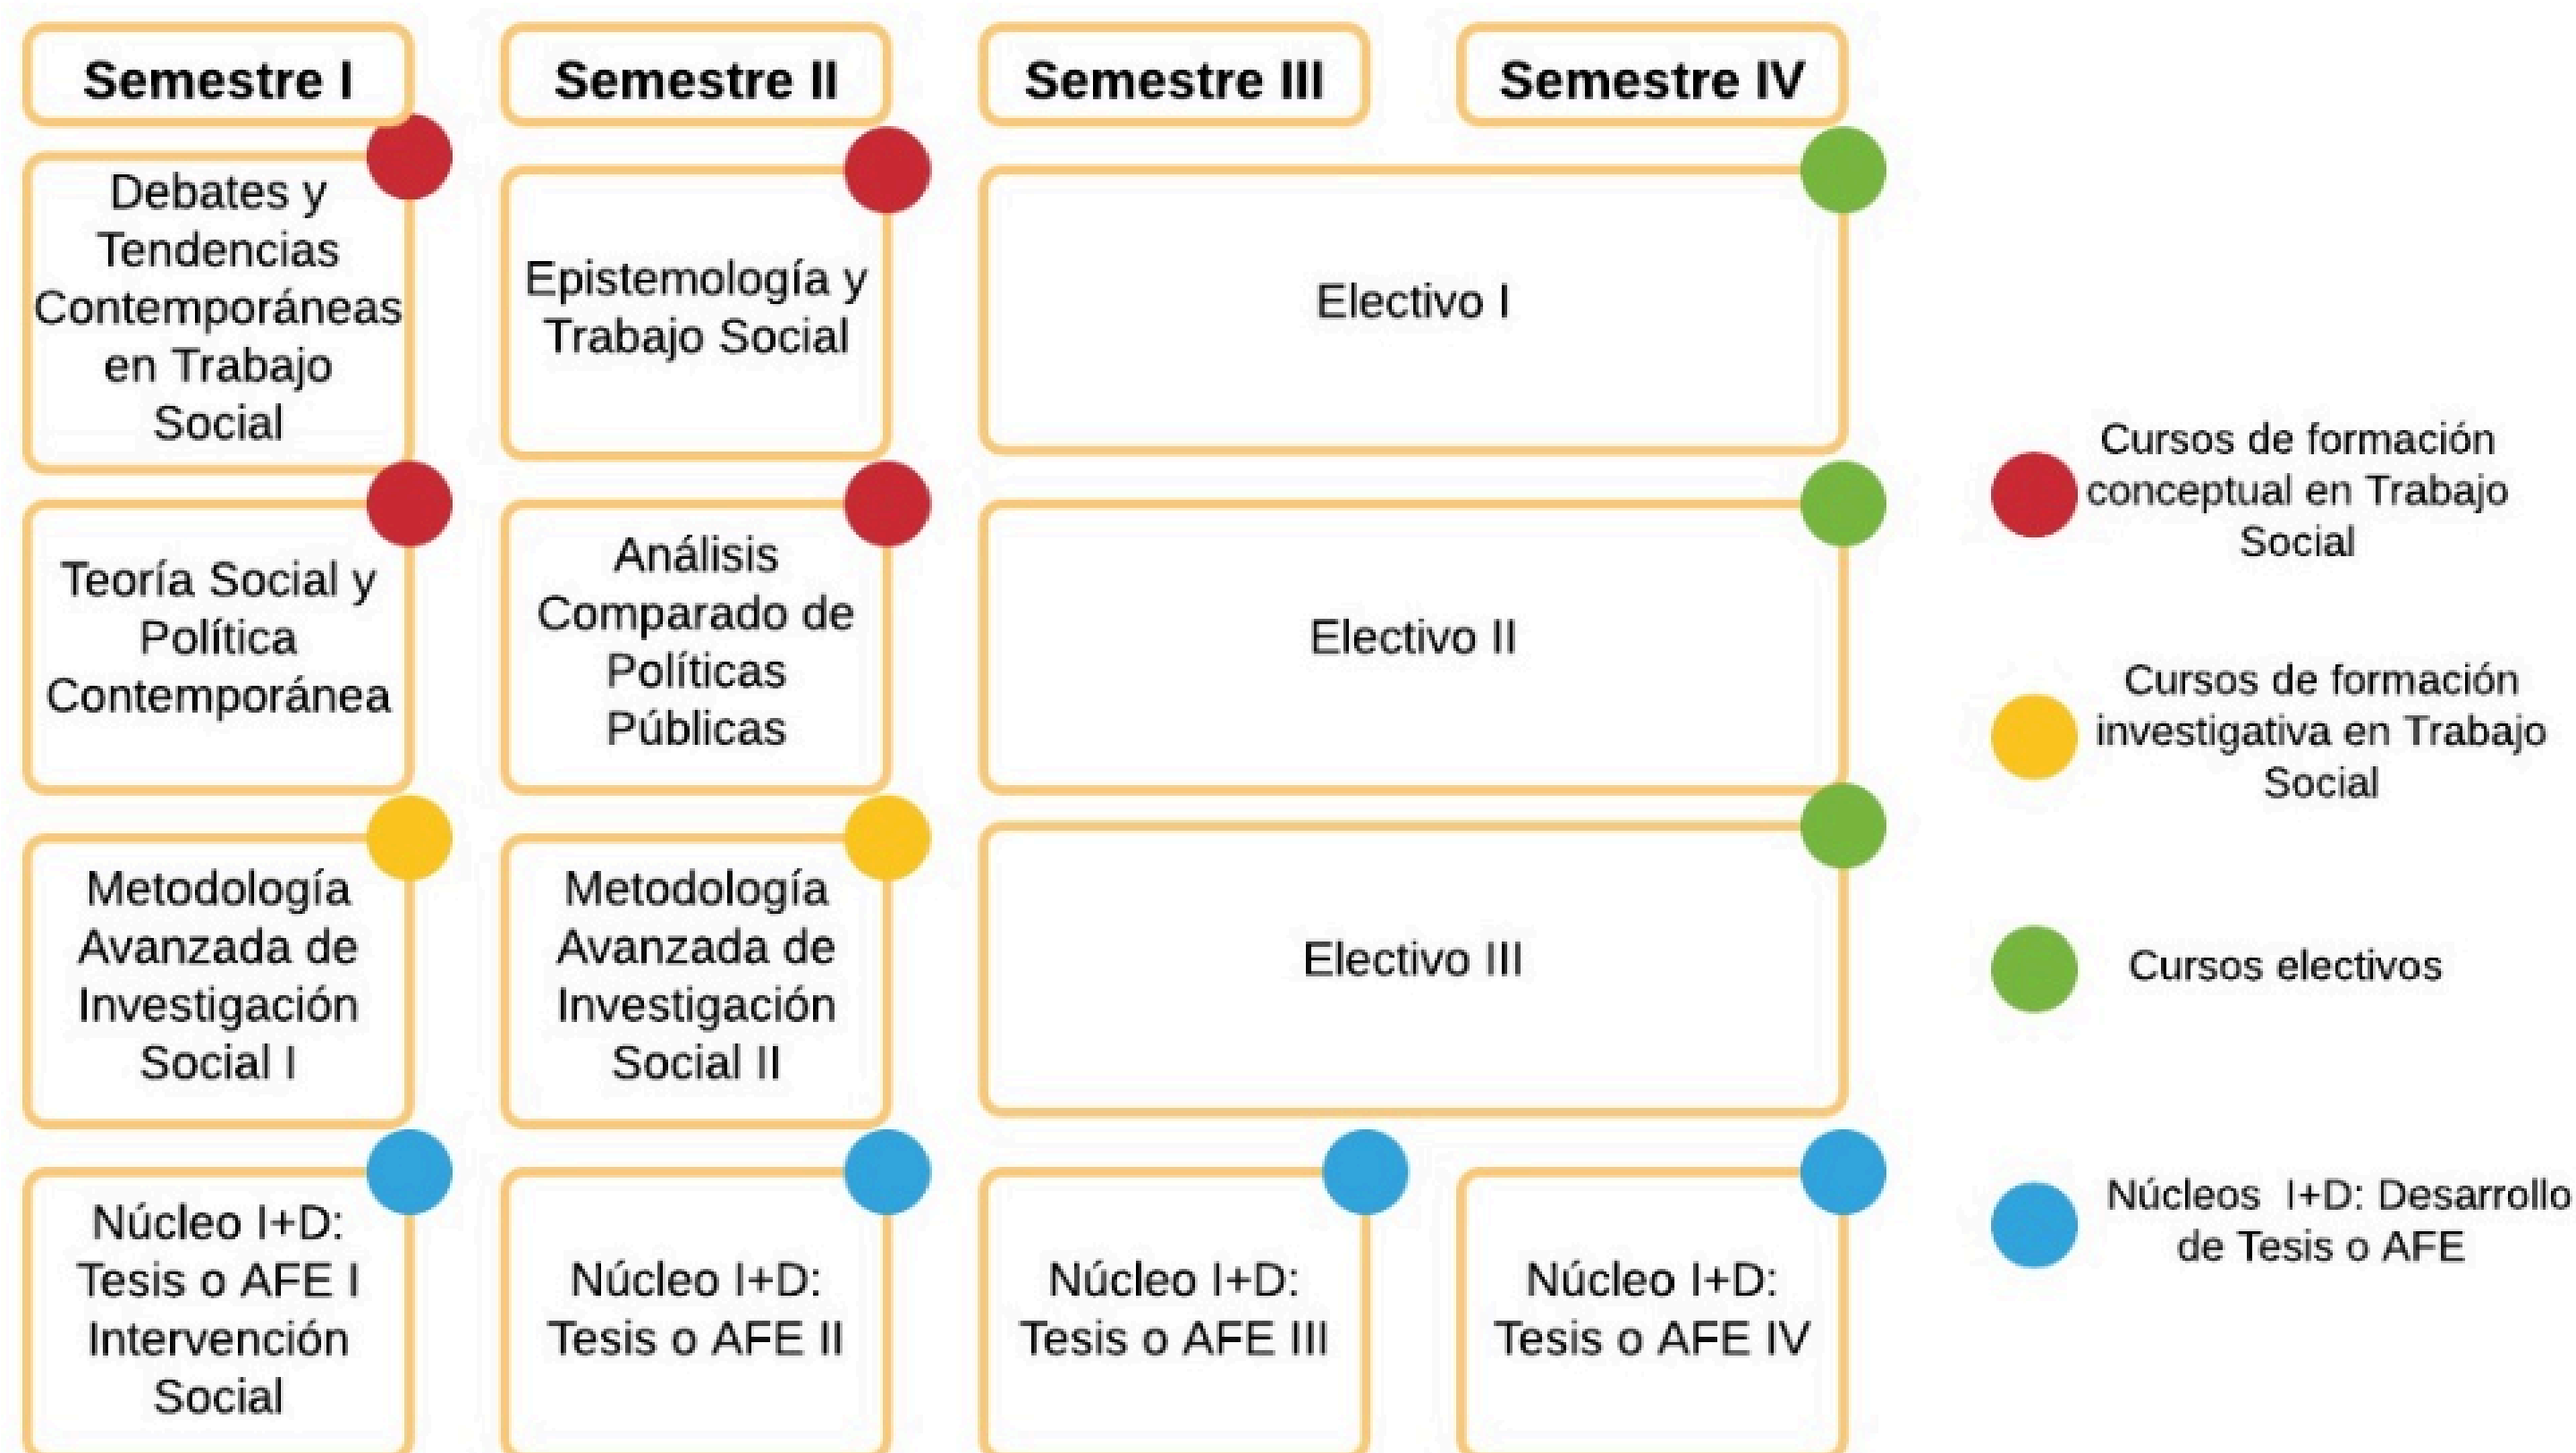

Magíster en Trabajo Social

De la Facultad de Ciencias Sociales de la Universidad de Chile

UNIVERSIDAD
DE CHILE

El programa de Magíster en Trabajo Social está organizado en un régimen de estudios semestral, con sistema de curriculum estructurado. Las actividades curriculares del Programa están expresadas en créditos y el Programa tiene un total de 90 créditos. Correspondiendo 1 crédito (SCT) a 27 horas cronológicas, incluyendo horas directas e indirectas que debe desarrollar el estudiante.

El programa comprende la realización de un conjunto de actividades curriculares sistemáticas en el área de especialidad y una Tesis de Grado o Actividad Formativa Equivalente. Tiene una duración de cuatro semestres, considerando una permanencia mínima de dos semestres y máxima de seis semestres académicos. En todos los casos presentados, la extensión de los estudios incluye la realización de la Tesis o Actividad Formativa Equivalente y Examen de Grado.